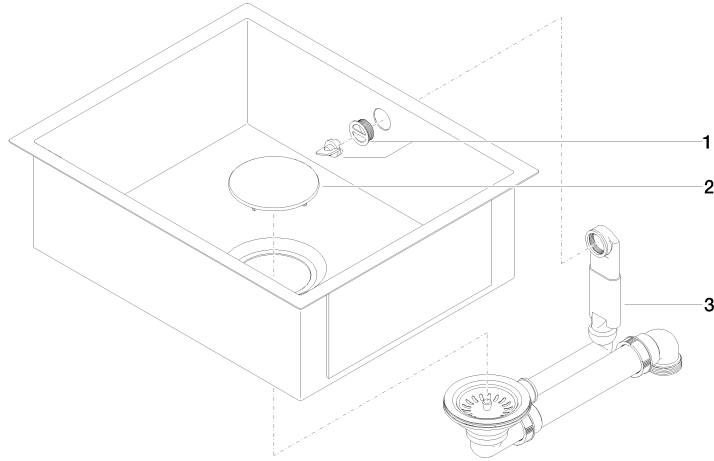

Fregadero individual - negro brillante

38 500 002

- Encastrable bajo encimera
- 500 x 400 mm
- Profundidad de fregadero 175 mm
- Fregadero y tapón de desagüe de acero vitrificado
- 3 1/2" Válvula de filtro que se puede cerrar
- Incl. juego de salida y de derrame
- Juego de fijación
- Adecuado para armarios bajos 600 mm
- Radio 2 mm

No apto para la combinación con accionamiento excéntrico.

Fregadero individual - negro brillante

38 500 002

Fregadero individual - negro brillante

38 500 002

Lista de piezas de recambios

N°	Número de artículo	Denominación	Cantidad de montaje	Plazo de entrega
1	90 11 01 210 01-08	roseta	1	2
2	90 11 01 185 00-76	tapa	1	2
3	90 11 01 210 00 90	juego de evacuación	1	2