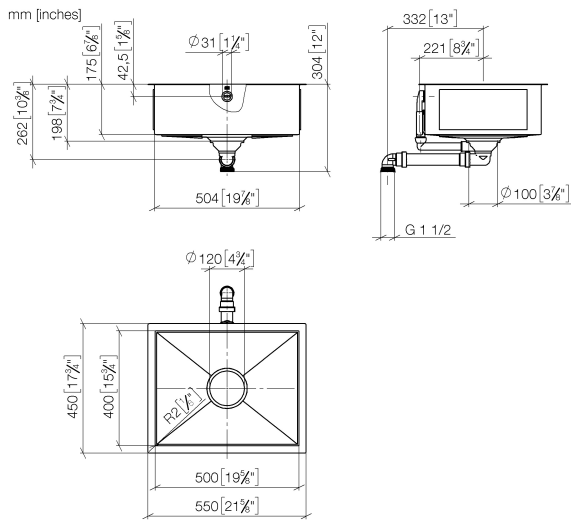

Fregadero individual - negro brillante

38 500 002

- Encastrable bajo encimera
- 500 x 400 mm
- Profundidad de fregadero 175 mm
- Fregadero y tapón de desagüe de acero vitrificado
- 3 1/2" Válvula de filtro que se puede cerrar
- Incl. juego de salida y de derrame
- Juego de fijación
- Adecuado para armarios bajos 600 mm
- Radio 2 mm

No apto para la combinación con accionamiento excéntrico.

Fregadero individual - negro brillante

38 500 002

Fregadero individual - negro brillante

38 500 002

Lista de piezas de recambios

N°	Número de artículo	Denominación	Cantidad de montaje	Plazo de entrega
1	90 11 01 210 01-08	roseta	1	2
2	90 11 01 185 00-76	tapa	1	2
3	90 11 01 210 00 90	juego de evacuación	1	2